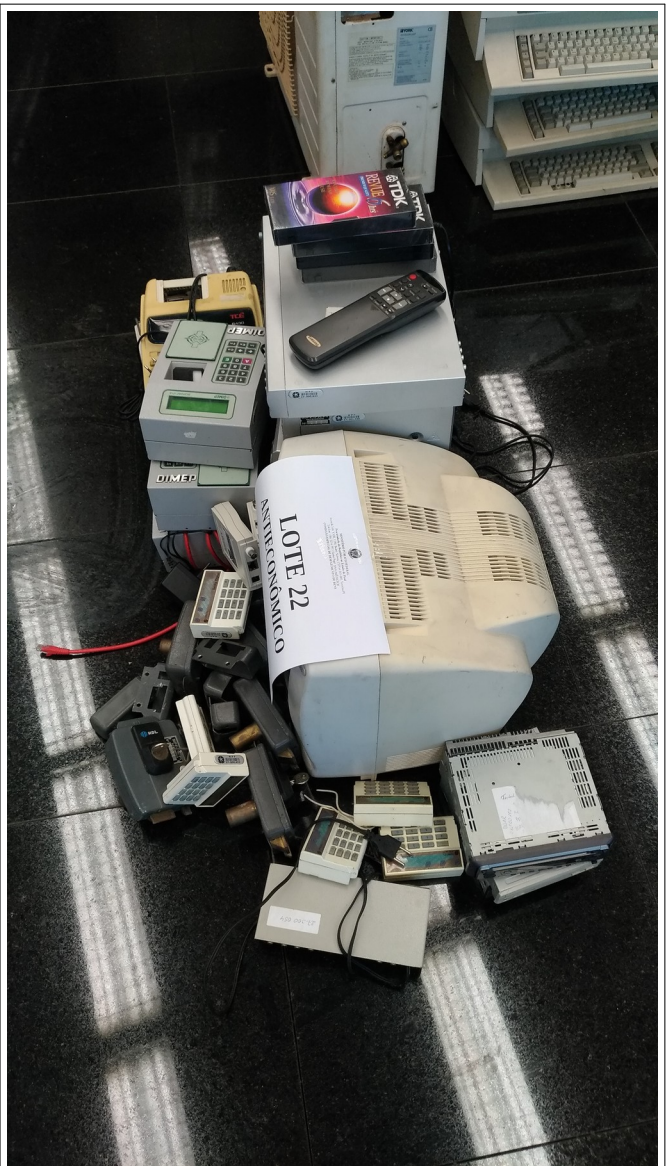

MINISTÉRIO PÚBLICO FEDERAL
Procuradoria da República no Estado do Piauí
Avenida João XXIII, 1390, Bairro Noivos, CEP 64.045-000, Teresina/PI
Telefone: (86) 3214-5915 Home Page: www.mpf.mp.br/pi
COMISSÃO ESPECIAL DE DESFAZIMENTO DE BENS
PORTARIA PR/PI Nº 186/2017
ANEXO FOTOS